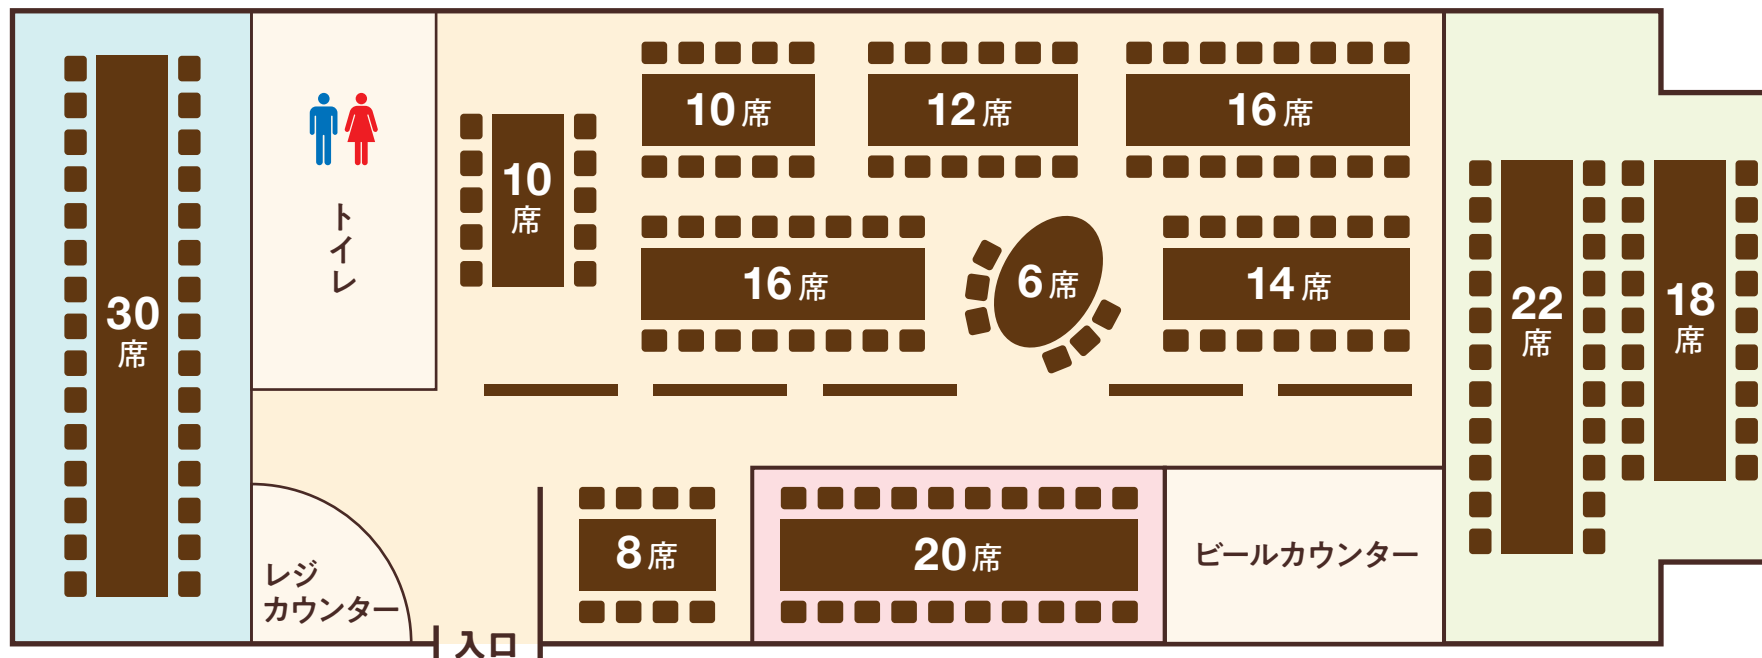

# ミュンヘン 2F席レイアウト図

メインルーム > 100名収容可能 ◎マイク使用可

## パーティールーム A

> 座席数: 30席 ◎カラオケ有り ◎マイク使用可

## パーティールーム B

> 座席数: 20席

## パーティールーム C

> 座席数: 40席  禁煙  
 ◎プロジェクター使用可 ◎マイク使用可

●メインルーム

●パーティールームA

●パーティールームB

●パーティールームC

パーティールームCは禁煙。  
 2Fでの喫煙は所定の場所をお願い致します。

レイアウトによっては定員以上収容できます。  
 各部屋レイアウト変更可。座席数増やせます。