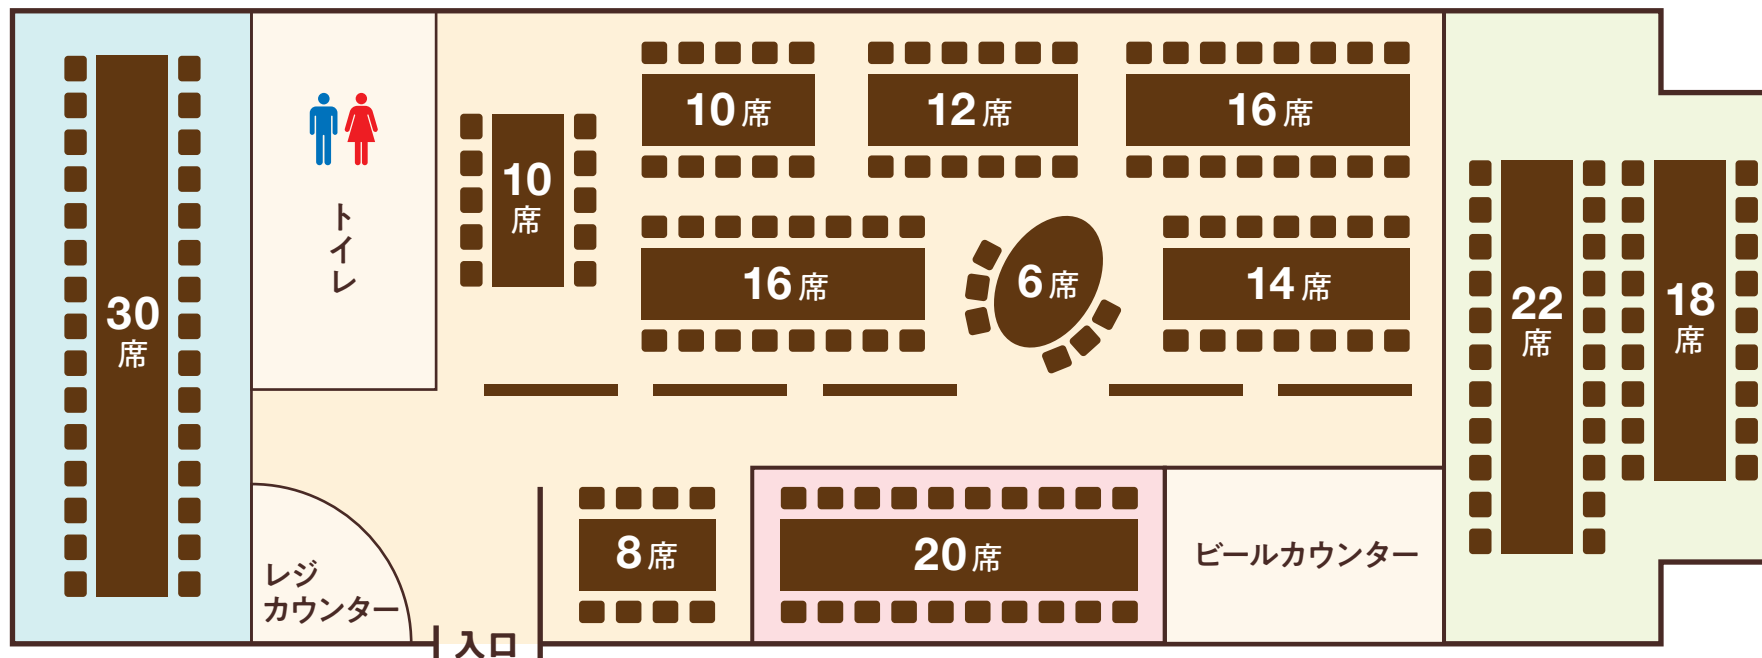

# ミュンヘン 2F席レイアウト図

メインルーム > 100名収容可能 ◎マイク使用可

## パーティールーム A

> 座席数: 30席 ◎カラオケ有り ◎マイク使用可

## パーティールーム B

> 座席数: 20席

## パーティールーム C

> 座席数: 40席  
 ◎プロジェクター使用可 ◎マイク使用可

●メインルーム

●パーティールームA

●パーティールームB

●パーティールームC

全席禁煙となります。

席数・レイアウトはご相談ください。